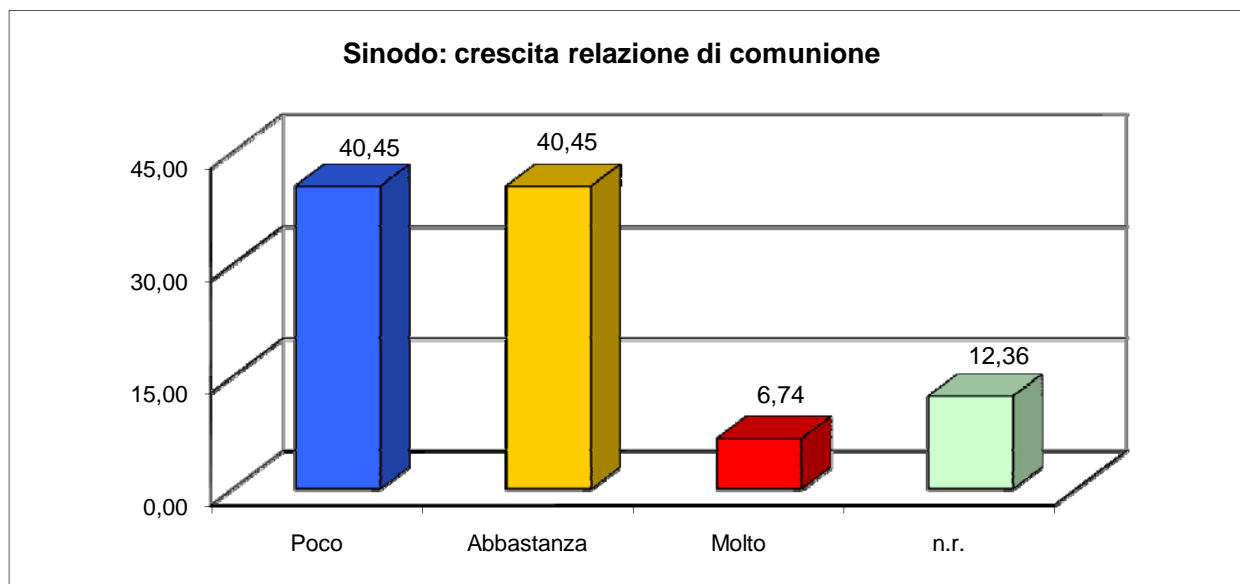

Sinodo Diocesano "In Cristo per un cammino di comunione e di missione"

Riepilogo Verifica finale (giugno 2010)

1. Sinodo: vissuto come esperienza ecclesiale

Poco	Abbastanza	Molto	n.r.	Totale
2	51	34	2	89
2,25	57,30	38,20	2,25	100,00

Sinodo Diocesano "In Cristo per un cammino di comunione e di missione"
Riepilogo Verifica finale (giugno 2010)

2. Sinodo: vissuto come rappresentante dell'Organismo

Poco	Abbastanza	Molto	n.r.	Totale
19	35	32	3	89
21,35	39,33	35,96	3,37	100,00

Sinodo Diocesano "In Cristo per un cammino di comunione e di missione"

Riepilogo Verifica finale (giugno 2010)

3.a Sinodo: crescita relazione di comunione

Poco	Abbastanza	Molto	n.r.	Totale
36	36	6	11	89
40,45	40,45	6,74	12,36	100,00