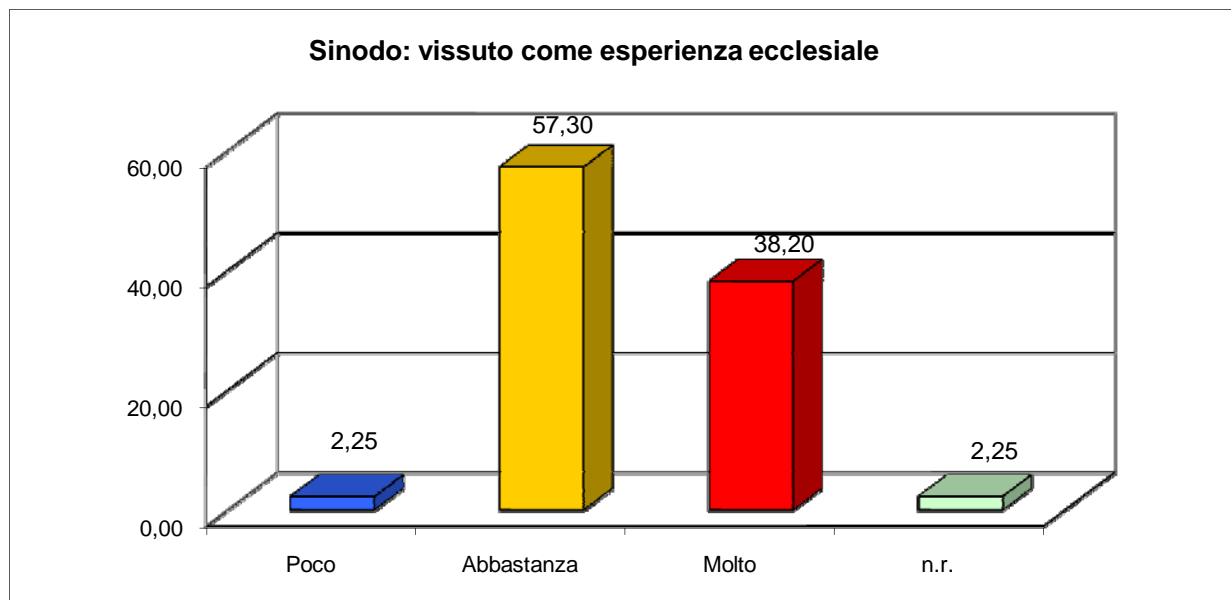

Sinodo Diocesano "In Cristo per un cammino di comunione e di missione"

Riepilogo Verifica finale (giugno 2010)

1. Sinodo: vissuto come esperienza ecclesiale

Poco	Abbastanza	Molto	n.r.	Totale
2	51	34	2	89
2,25	57,30	38,20	2,25	100,00

Sinodo Diocesano "In Cristo per un cammino di comunione e di missione"
Riepilogo Verifica finale (giugno 2010)

2. Sinodo: vissuto come rappresentante dell'Organismo

Poco	Abbastanza	Molto	n.r.	Totale
19	35	32	3	89
21,35	39,33	35,96	3,37	100,00

Sinodo Diocesano "In Cristo per un cammino di comunione e di missione"

Riepilogo Verifica finale (giugno 2010)

3.a Sinodo: crescita relazione di comunione

Poco	Abbastanza	Molto	n.r.	Totale
36	36	6	11	89
40,45	40,45	6,74	12,36	100,00