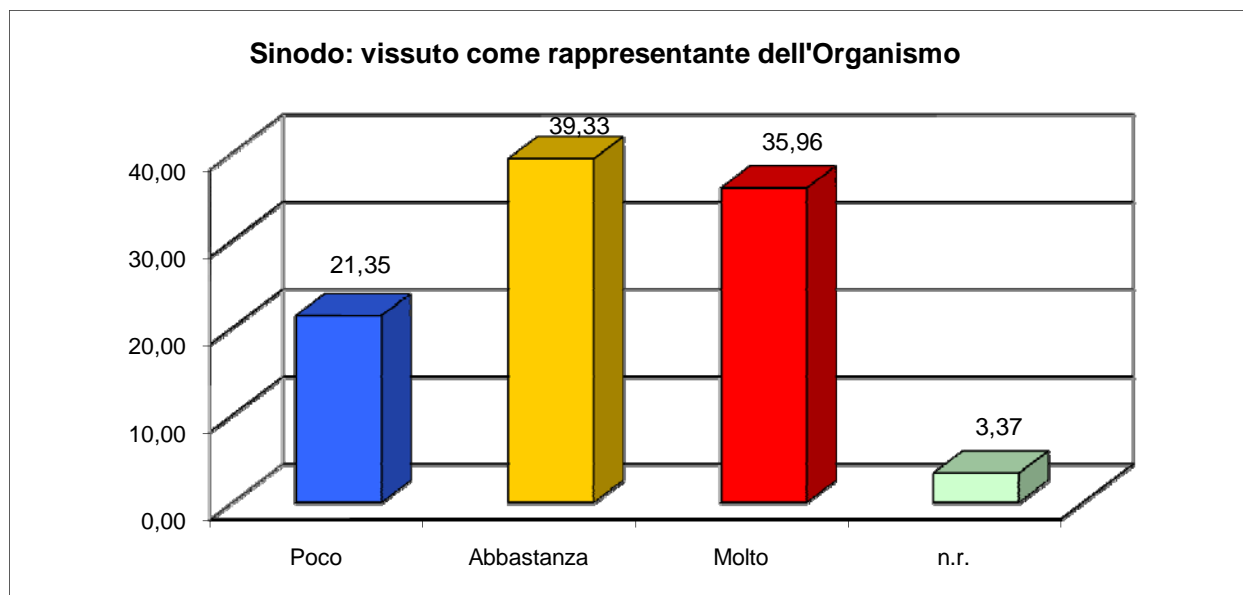

Sinodo Diocesano "In Cristo per un cammino di comunione e di missione"

Riepilogo Verifica finale (giugno 2010)

1. Sinodo: vissuto come esperienza ecclesiale

Poco	Abbastanza	Molto	n.r.	Totale
2	51	34	2	89
2,25	57,30	38,20	2,25	100,00

Sinodo Diocesano "In Cristo per un cammino di comunione e di missione"
Riepilogo Verifica finale (giugno 2010)

2. Sinodo: vissuto come rappresentante dell'Organismo

Poco	Abbastanza	Molto	n.r.	Totale
19	35	32	3	89
21,35	39,33	35,96	3,37	100,00

Sinodo Diocesano "In Cristo per un cammino di comunione e di missione"

Riepilogo Verifica finale (giugno 2010)

3.a Sinodo: crescita relazione di comunione

Poco	Abbastanza	Molto	n.r.	Totale
36	36	6	11	89
40,45	40,45	6,74	12,36	100,00