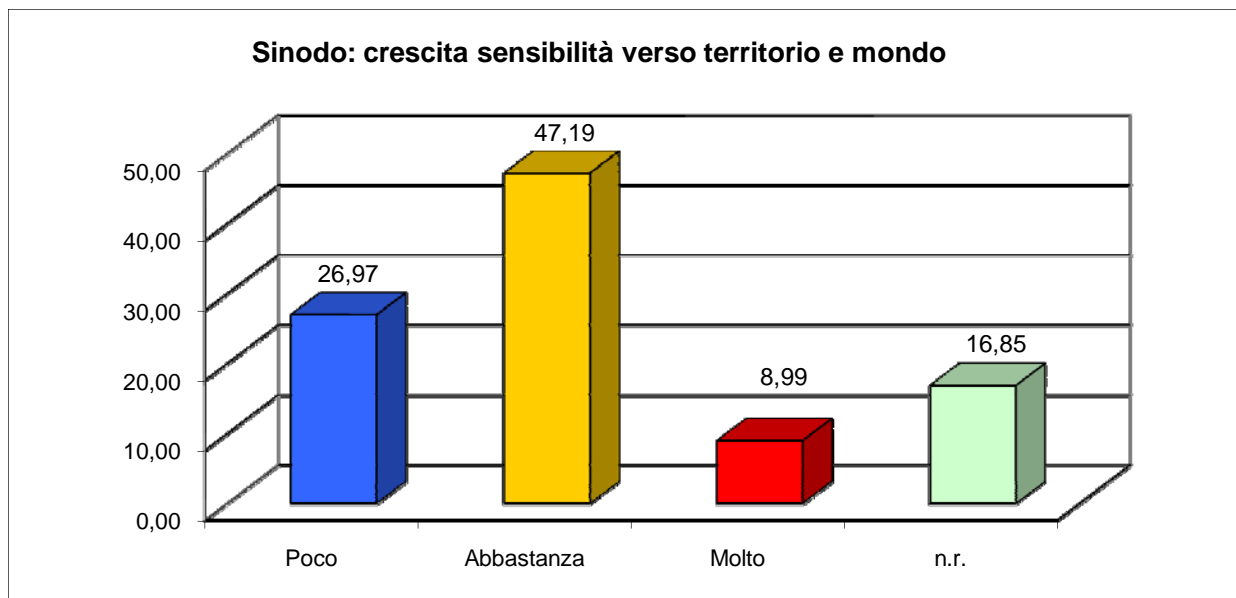

Sinodo Diocesano "In Cristo per un cammino di comunione e di missione"

Riepilogo Verifica finale (giugno 2010)

1. Sinodo: vissuto come esperienza ecclesiale

Poco	Abbastanza	Molto	n.r.	Totale
2	51	34	2	89
2,25	57,30	38,20	2,25	100,00

Sinodo Diocesano "In Cristo per un cammino di comunione e di missione"
Riepilogo Verifica finale (giugno 2010)

2. Sinodo: vissuto come rappresentante dell'Organismo

Poco	Abbastanza	Molto	n.r.	Totale
19	35	32	3	89
21,35	39,33	35,96	3,37	100,00

Sinodo Diocesano "In Cristo per un cammino di comunione e di missione"

Riepilogo Verifica finale (giugno 2010)

3.a Sinodo: crescita relazione di comunione

Poco	Abbastanza	Molto	n.r.	Totale
36	36	6	11	89
40,45	40,45	6,74	12,36	100,00

Sinodo Diocesano "In Cristo per un cammino di comunione e di missione"
Riepilogo Verifica finale (giugno 2010)

3.b Sinodo: crescita sensibilità verso territorio e mondo

Poco	Abbastanza	Molto	n.r.	Totale
24	42	8	15	89
26,97	47,19	8,99	16,85	100,00